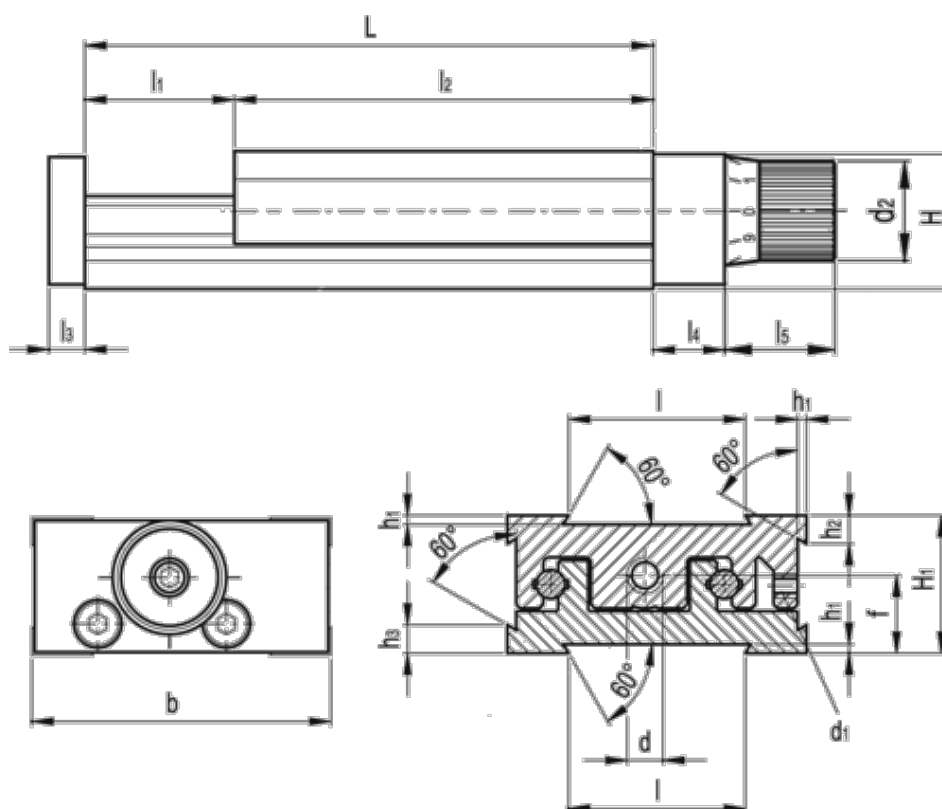

Varenummer: 20770002
 Beskrivelse: Justerbar slædeenhed
 GN 900-30-55-10-D-1

Mål

b = 30	h2 = 3.0
d = M4x0,5	h3 = 4.0
d1 = M3	l = 16
d2 = 14	L - l1 = 55-10
f = 9.3	l2 = 45
H = 16.0	l3 = 4
h1 = 1.0	l4 = 6
H1 = 17	l5 = 20